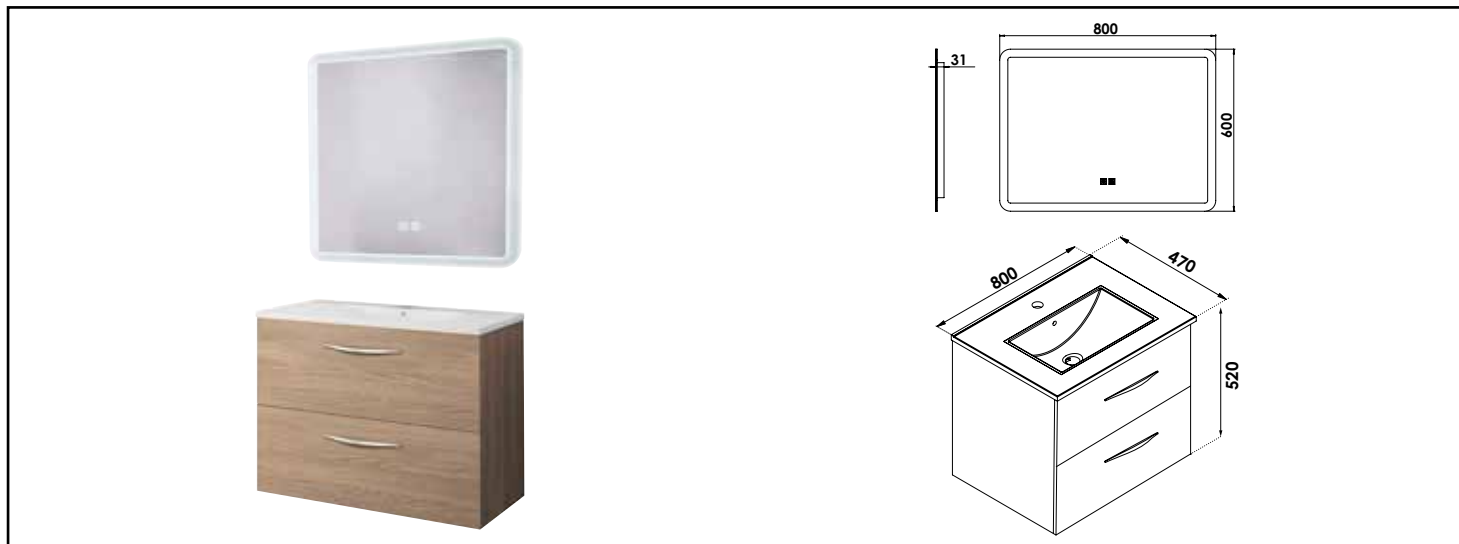

Référence : 402112021

## MEUBLE SUSP DUBAÏ AVEC MIROIR LED ATHENES - LARG 80 CM - FINITION : CÉSURÉ

**DÉCOUVREZ LA NOUVELLE GAMME DE MEUBLES DUBAÏ AVEC UN PLAN VASQUE EN CÉRAMIQUE BLANCHE, ALLIANT CLASSE ET SOBRIÉTÉ. ASSOCIÉ AVEC LE MIROIR ÉCLAIRANT ATHÈNES, DOTÉ D'UN ÉCLAIRAGE AJUSTABLE EN LUMINOSITÉ ET EN COULEUR, AINSI QUE D'UNE FONCTION ANTI-BUÉE INTÉGRÉE.**